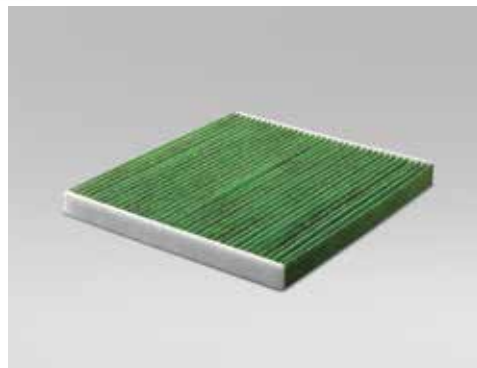

**64 Filtro interior verde**

SEDNFL9000

Filtro de reemplazo de gran calidad, purifica el ambiente, elimina el polen, polvo, desodoriza, anti virus, anti bacterias, anti hongos y anti alergénico para asegurar un aire limpio en el habitáculo.